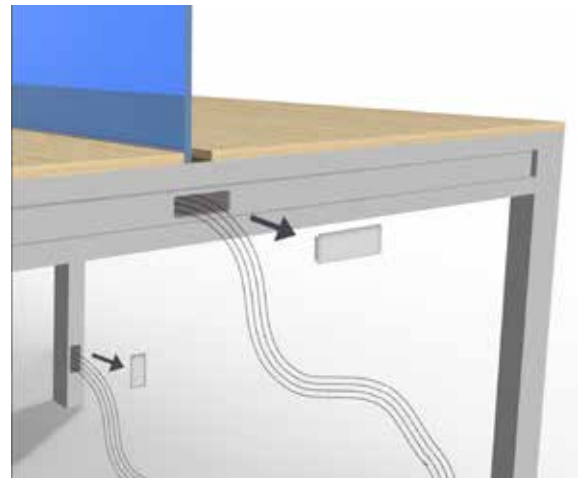

Resuelve por completo las necesidades personalizadas de conectividad de los usuarios permitiendo que los cables pasen de manera oculta a través de su estructura desde piso o pared hasta la cubierta. Los accesorios como cargadores quedan ocultos en el gabinete especialmente diseñado para proporcionar una superficie de trabajo libre de distractores maximizando la eficiencia.

Roble Merida

Nogal Neo

Metálico color Arena

Línea E-Flow

Escritorio recto
con Retorno

Escritorio recto
.75 x 2.00 x .70 CM
.75 x 1.80. x 60 CM
.75 x 1.60 x .60 CM
.75 x 1.40 x .60 CM
.75 x 1.20 x .60 CM

Lateral
.75 x .50 x 1.00 CM